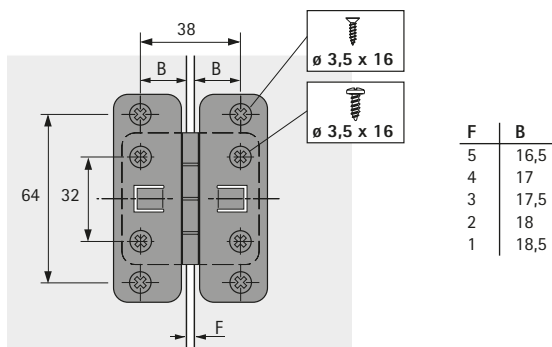

Speciaal scharnier

- ▶ Middenscharnier om op te klikken
- ▶ Voor vouwdeuren, openingshoek 180°

- ▶ Middenscharnier voor vouwdeuren
- ▶ Montage in het midden of met draaipuntverschuiving mogelijk
- ▶ De verschillende deurvleugels worden razendsnel d.m.v. opklikken volgens het ritssluitingprincipe van onderen naar boven verbonden
- ▶ Vernikkeld staal/kunststof zwart

Middenscharnier voor vouwdeuren opklikbaar

Bestelnr.	VE
0 079 373	1/10 st.

Aanslag centrisch

Montage-instructie

Aanslag met draaipuntverschuiving

[hettich.com/short/c79144](https://www.hettich.com/short/c79144)