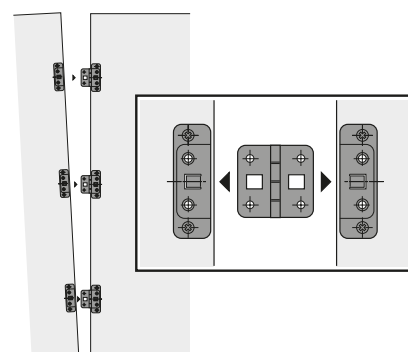

Speciaal scharnier

- ▶ Middenscharnier om op te klikken
- ▶ Voor vouwdeuren, openingshoek 180°

- ▶ Middenscharnier voor vouwdeuren
- ▶ Montage in het midden of met draaipuntverschuiving mogelijk
- ▶ De verschillende deurvleugels worden razendsnel d.m.v. opklikken volgens het ritssluitingprincipe van onderen naar boven verbonden
- ▶ Vernikkeld staal/kunststof zwart

Middenscharnier voor vouwdeuren opklikbaar

Bestelnr.	VE
0 079 373	1/10 st.

Aanslag centrisch

Montage-instructie

Aanslag met draaipuntverschuiving

[hettich.com/short/c79144](https://www.hettich.com/short/c79144)