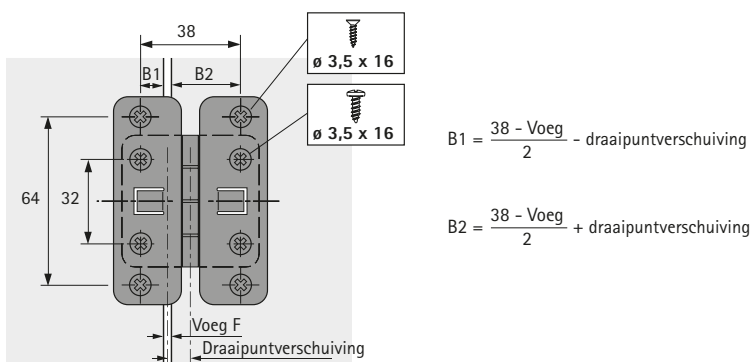

Speciaal scharnier

- ▶ Middenscharnier om op te klikken
- ▶ Voor vouwdeuren, openingshoek 180°

- ▶ Middenscharnier voor vouwdeuren
- ▶ Montage in het midden of met draaipuntverschuiving mogelijk
- ▶ De verschillende deurvleugels worden razendsnel d.m.v. opklikken volgens het ritssluitingprincipe van onderen naar boven verbonden
- ▶ Vernikkeld staal/kunststof zwart

Middenscharnier voor vouwdeuren opklikbaar

Bestelnr.	VE
0 079 373	1/10 st.

Aanslag centrisch

Montage-instructie

Aanslag met draaipuntverschuiving

[hettich.com/short/c79144](https://www.hettich.com/short/c79144)